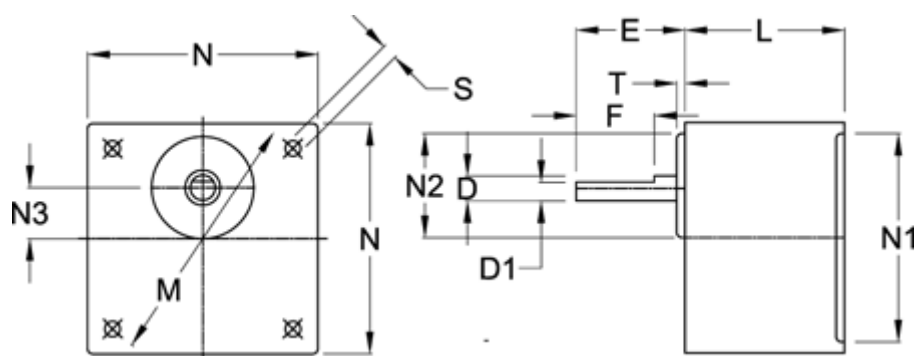

Varenummer: 72006003622
Beskrivelse: Standardgear 6G3,6B I=3,6
Indgang fortandet

Mål

D = 8	N2 = 24
D1 = 7	N3 = 10
E = 32	S = 4xø4,5
F = 12	T = 3
L = 30	
M = 70	
N = 60	
N1 = -	